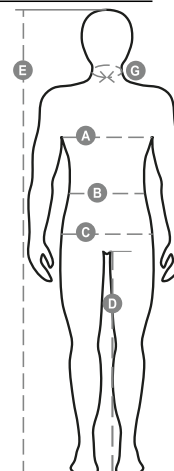

MELANGE

DALLAS+

000021-P093

Composition: 60% COTTON + 40% POLYESTER

Appearance: BRUSHED FLEECE

Weight: 300 GR/MQ

Sizes: XS-S-M-L-XL-XXL-3XL-4XL-5XL

Packaging: 5/20

MADE IN: MADE IN PAKISTAN

HS CODE: 61102091

Colors

MELANGE GREY

Size Guide

Washing instructions

Certifications

International Sizes	XXS		XS		S		M		L		XL		XXL		3XL		4XL		5XL	
IT - DE	36	38	40	42	44	46	48	50	52	54	56	58	60	62	64	66	68	70	72	74
FR - ES	32	34	36	38	40	42	44	46	48	50	52	54	56	58	60	62	64	66	68	70
UK Top	29	30	31	33	34	36	38	39	41	42	44	46	47	48	50	52	53	55	56	58
UK Trousers	25	27	28	29	30	32	33	34	36	38	40	41	43	45	46	48	49	51	52	54
(G) - cm	37	37	38	38	39	39	40	40	41	41	42,5	42,5	44	44	45	45	46	46	47	47
(G) - in	14½	14½	15	15	15½	15½	15¾	15¾	16	16	16¾	16¾	17¼	17¼	17¾	17¾	18	18	18½	18½
(A) - cm	72	76	80	84	88	92	96	100	104	108	112	116	120	124	128	132	136	140	144	148
(A) - in	28	30	31	33	34	36	38	39	41	42	44	46	47	48	50	52	53	55	56	58
(B) - cm	64	68	72	74	76	80	84	88	92	96	100	104	108	112	116	120	124	128	132	136
(B) - in	25	27	28	29	30	32	33	34	36	38	40	41	43	45	46	48	49	51	52	54
(C) - cm	80	84	88	90	92	96	100	104	108	112	116	120	124	128	132	136	140	144	148	152
(C) - in	31	33	34	35	36	38	39	41	42	44	46	47	49	50	52	53	55	56	58	59
(D) - cm	82	82	84	84	85	85	86	86	87	87	88	88	88	88	88	88	89	89	89	89
(D) - in	32	32	33	33	33	33	33	33	34	34	34	34	34	34	34	34	35	35	35	35
(E) - cm	170/181				175/187				175/189											
(E) - in	67/71				69/73				69/75											