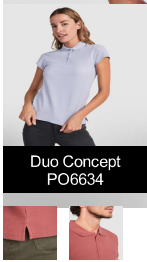

Duo Concept
PO6634