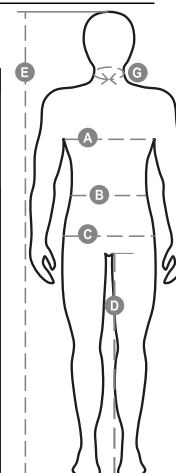

# PORTLAND

001212-0308

Men's hoodie with full plastic zip with single metal pull, hood and matching colour drawstring, fitted sleeves, kangaroo pockets, stretch rib cuffs and hem. Reinforced seams, matching reinforced inner neck tape.

**Composition:** 70% COTTON + 30% POLYESTER

**Appearance:** BRUSHED

**Weight:** 280 GR/MQ

**Sizes:** XS-S-M-L-XL-XXL-3XL-4XL-5XL

**Packaging:** 5/20

**MADE IN:** MADE IN PAKISTAN

**HS CODE:** 61102091

## Size Guide

International Sizes	XXS		XS		S		M		L		XL		XXL		3XL		4XL		5XL	
IT - DE	36	38	40	42	44	46	48	50	52	54	56	58	60	62	64	66	68	70	72	74
FR - ES	32	34	36	38	40	42	44	46	48	50	52	54	56	58	60	62	64	66	68	70
UK Top	29	30	31	33	34	36	38	39	41	42	44	46	47	48	50	52	53	55	56	58
UK Trousers	25	27	28	29	30	32	33	34	36	38	40	41	43	45	46	48	49	51	52	54
<b>(G) - cm</b>	37	37	38	38	39	39	40	40	41	41	42,5	42,5	44	44	45	45	46	46	47	47
<b>(G) - in</b>	14½	14½	15	15	15½	15½	15¾	15¾	16	16	16¾	16¾	17¼	17¼	17¾	17¾	18	18	18½	18½
<b>(A) - cm</b>	72	76	80	84	88	92	96	100	104	108	112	116	120	124	128	132	136	140	144	148
<b>(A) - in</b>	28	30	31	33	34	36	38	39	41	42	44	46	47	48	50	52	53	55	56	58
<b>(B) - cm</b>	64	68	72	74	76	80	84	88	92	96	100	104	108	112	116	120	124	128	132	136
<b>(B) - in</b>	25	27	28	29	30	32	33	34	36	38	40	41	43	45	46	48	49	51	52	54
<b>(C) - cm</b>	80	84	88	90	92	96	100	104	108	112	116	120	124	128	132	136	140	144	148	152
<b>(C) - in</b>	31	33	34	35	36	38	39	41	42	44	46	47	49	50	52	53	55	56	58	59
<b>(D) - cm</b>	82	82	84	84	85	85	86	86	87	87	88	88	88	88	88	88	89	89	89	89
<b>(D) - in</b>	32	32	33	33	33	33	33	33	34	34	34	34	34	34	34	34	35	35	35	35
<b>(E) - cm</b>	170/181				175/187				175/189											
<b>(E) - in</b>	67/71				69/73				69/75											