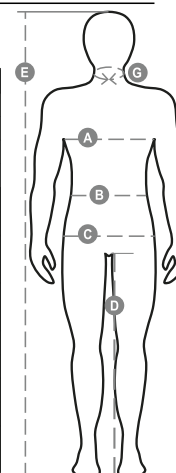

# WORK 2.0

001382-0001

Men's sweatshirt with full, plastic SBS zip with "autolock" metal pull, two zipped pockets, a multi-function breast pocket with concealed badge holder and LOCK SYSTEM concealed closing flap, reflective stripes on the shoulders, stretch rib cuffs and hem, double stitched seams on the collar, sleeves and hem, and reinforced neck tape. Water repellent fabric treatment.

**Composition:** 70% COTTON + 30% POLYESTER

**Appearance:** BRUSHED FLEECE

**Weight:** 300 GR/MQ

**Sizes:** XS-S-M-L-XL-XXL-3XL-4XL-5XL

**Packaging:** 1/20

**MADE IN:** MADE IN PAKISTAN

**HS CODE:** 61102091

## Size Guide

International Sizes	XXS		XS		S		M		L		XL		XXL		3XL		4XL		5XL	
IT - DE	36	38	40	42	44	46	48	50	52	54	56	58	60	62	64	66	68	70	72	74
FR - ES	32	34	36	38	40	42	44	46	48	50	52	54	56	58	60	62	64	66	68	70
UK Top	29	30	31	33	34	36	38	39	41	42	44	46	47	48	50	52	53	55	56	58
UK Trousers	25	27	28	29	30	32	33	34	36	38	40	41	43	45	46	48	49	51	52	54
<b>(G) - cm</b>	37	37	38	38	39	39	40	40	41	41	42,5	42,5	44	44	45	45	46	46	47	47
<b>(G) - in</b>	14½	14½	15	15	15½	15½	15¾	15¾	16	16	16¾	16¾	17¼	17¼	17¾	17¾	18	18	18½	18½
<b>(A) - cm</b>	72	76	80	84	88	92	96	100	104	108	112	116	120	124	128	132	136	140	144	148
<b>(A) - in</b>	28	30	31	33	34	36	38	39	41	42	44	46	47	48	50	52	53	55	56	58
<b>(B) - cm</b>	64	68	72	74	76	80	84	88	92	96	100	104	108	112	116	120	124	128	132	136
<b>(B) - in</b>	25	27	28	29	30	32	33	34	36	38	40	41	43	45	46	48	49	51	52	54
<b>(C) - cm</b>	80	84	88	90	92	96	100	104	108	112	116	120	124	128	132	136	140	144	148	152
<b>(C) - in</b>	31	33	34	35	36	38	39	41	42	44	46	47	49	50	52	53	55	56	58	59
<b>(D) - cm</b>	82	82	84	84	85	85	86	86	87	87	88	88	88	88	88	88	89	89	89	89
<b>(D) - in</b>	32	32	33	33	33	33	33	33	34	34	34	34	34	34	34	34	35	35	35	35
<b>(E) - cm</b>	170/181				175/187				175/189											
<b>(E) - in</b>	67/71				69/73				69/75											